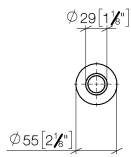

10 713 809

mm [inches]

10 713 809

Parts for other
finishes can be found
here: Platinato
spazzolato

Elenco delle parti di ricambio

N.	Codice articolo	Denominazione	Quantità necessaria	Tempo di produzione
1	09 28 10 141 90	bussola	1	2
2	90 27 80 034 00-00	rosetta	1	10
3	09 14 10 507 90	guarnizione	1	2
4	90 21 33 052 00-00	Pulsante	1	10
5	09 14 10 015 90	guarnizione	1	2
6	90 24 01 033 00 90	anello	1	2
7	09 14 10 210 90	guarnizione	1	2
8	04 30 01 186 00 90	bussola	1	2