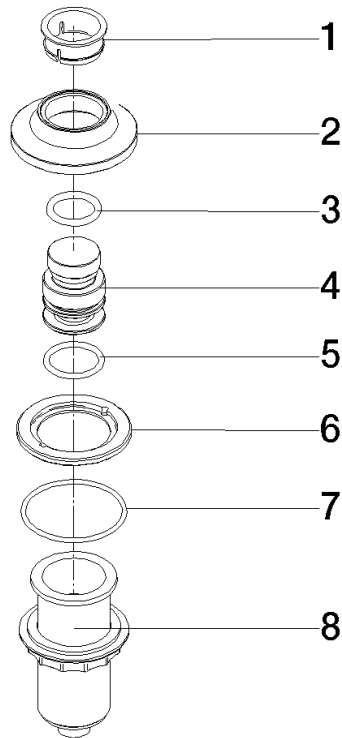

Per maggiori informazioni www.insinkerator.com

	Cromato	10 713 809-00
	Platinato spazzolato	10 713 809-06
	Platinato	10 713 809-08
	Ottone (Oro 23k)	10 713 809-09
	Dark Chrome	10 713 809-19
	Ottone spazzolato (Oro 23k)	10 713 809-28
	Nero opaco	10 713 809-33
	Champagne spazzolato (Oro 22k)	10 713 809-46
	Champagne (Oro 22k)	10 713 809-47
	Cromo spazzolato	10 713 809-93
	Dark Platinum spazzolato	10 713 809-99

10 713 809

mm [inches]

10 713 809

Parts for other
finishes can be found
here: Platinato
spazzolato

Elenco delle parti di ricambio

N.	Codice articolo	Denominazione	Quantità necessaria	Tempo di produzione
1	09 28 10 141 90	bussola	1	2
2	90 27 80 034 00-00	rosetta	1	10
3	09 14 10 507 90	guarnizione	1	2
4	90 21 33 052 00-00	Pulsante	1	10
5	09 14 10 015 90	guarnizione	1	2
6	90 24 01 033 00 90	anello	1	2
7	09 14 10 210 90	guarnizione	1	2
8	04 30 01 186 00 90	bussola	1	2